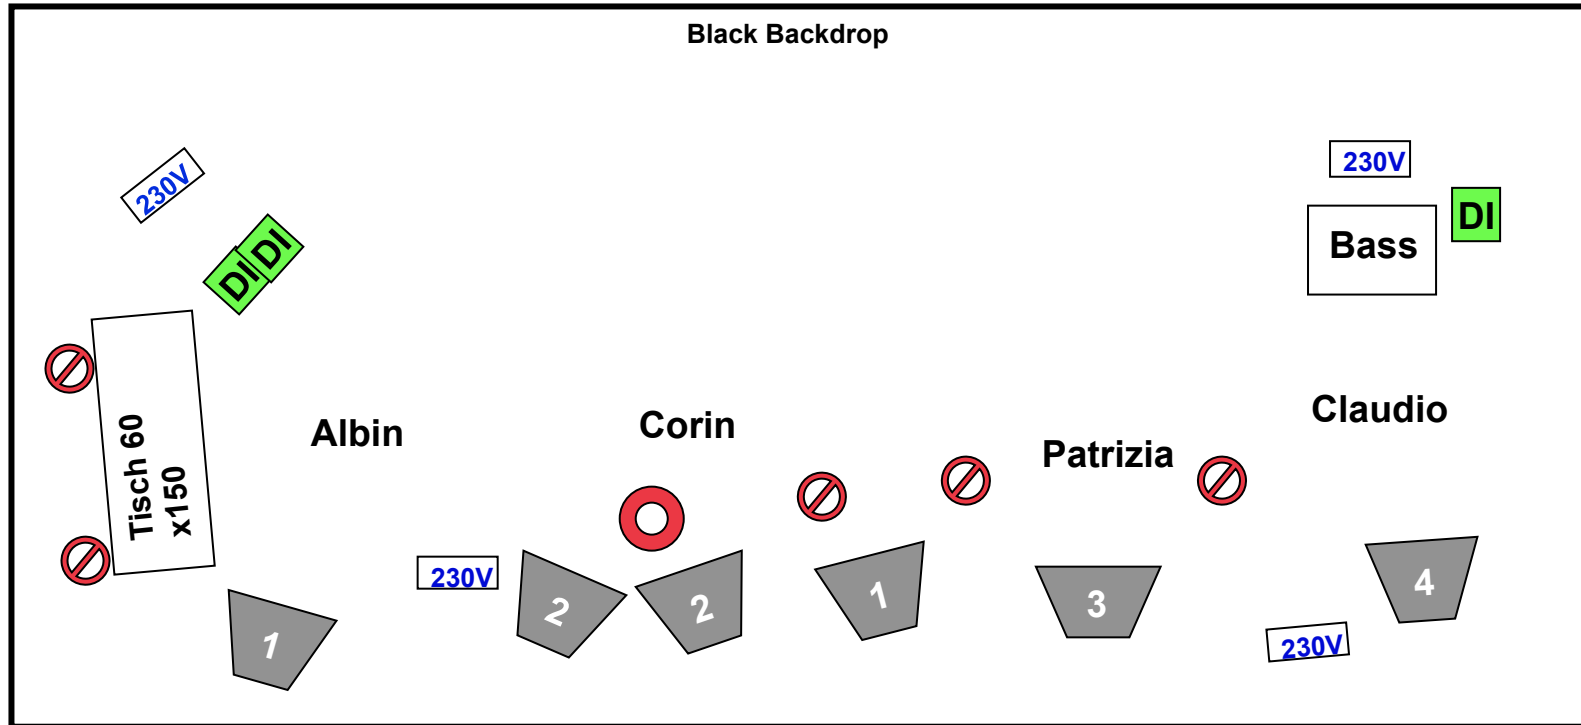

LA GRISCHA Stageplot

Last update: 30. 3.2012 // Contact for technical questions: Phil Erdin +41 79 210 66 16

Phil@sonarsound.ch // www.sonarsound.ch

1 4-6 Monitor Wedges, 4 Mixes

⊘ Boomstand

○ Straight Stand

DI 4 x D.I.

230V 230 Volt 50 Hz AC, Swiss Typ 13