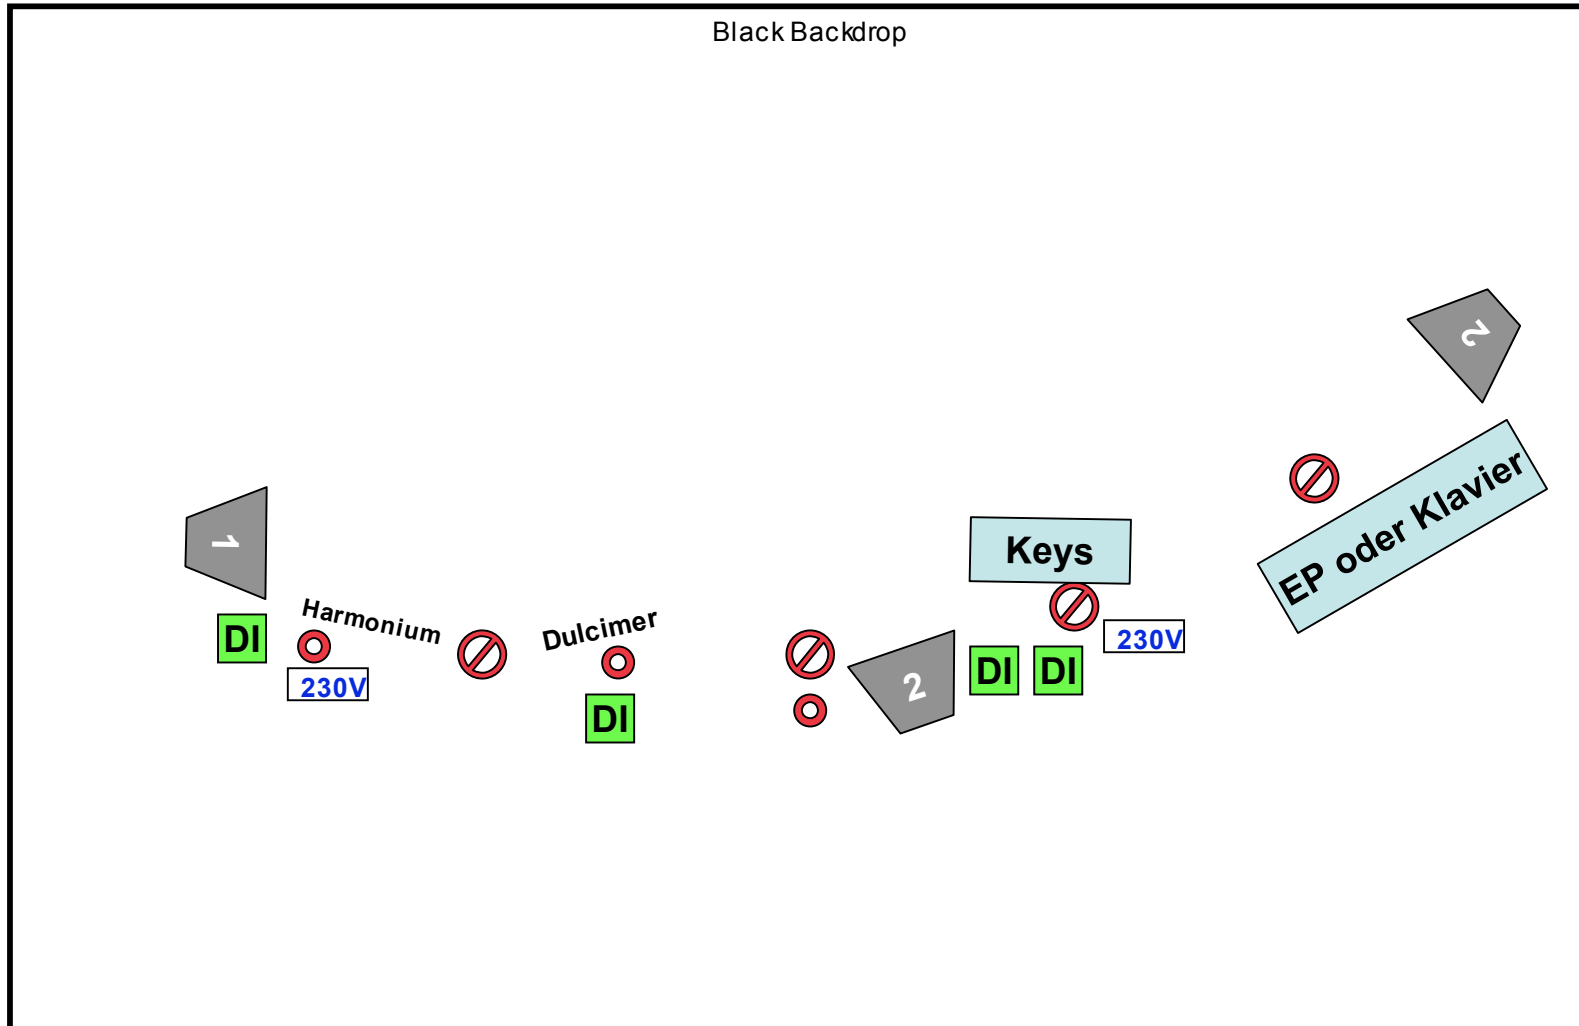

Corin Curschellas Stageplot

Last update: 9.9.2009 // Contact for technical questions: Phil Erdin +41 79 210 55 16

Phil@sonarsound.ch // www.sonarsound.ch

1 2-3 Monitor Wedges, 2 Mixes

3 - 4 Vocal Mic Shure Beta 57

2 - 3 Instrumentalmic Neumann KM 184

DI 4 x D.I.

230V 230 Volt 50 Hz AC, German Schuko or Swiss Typ 13